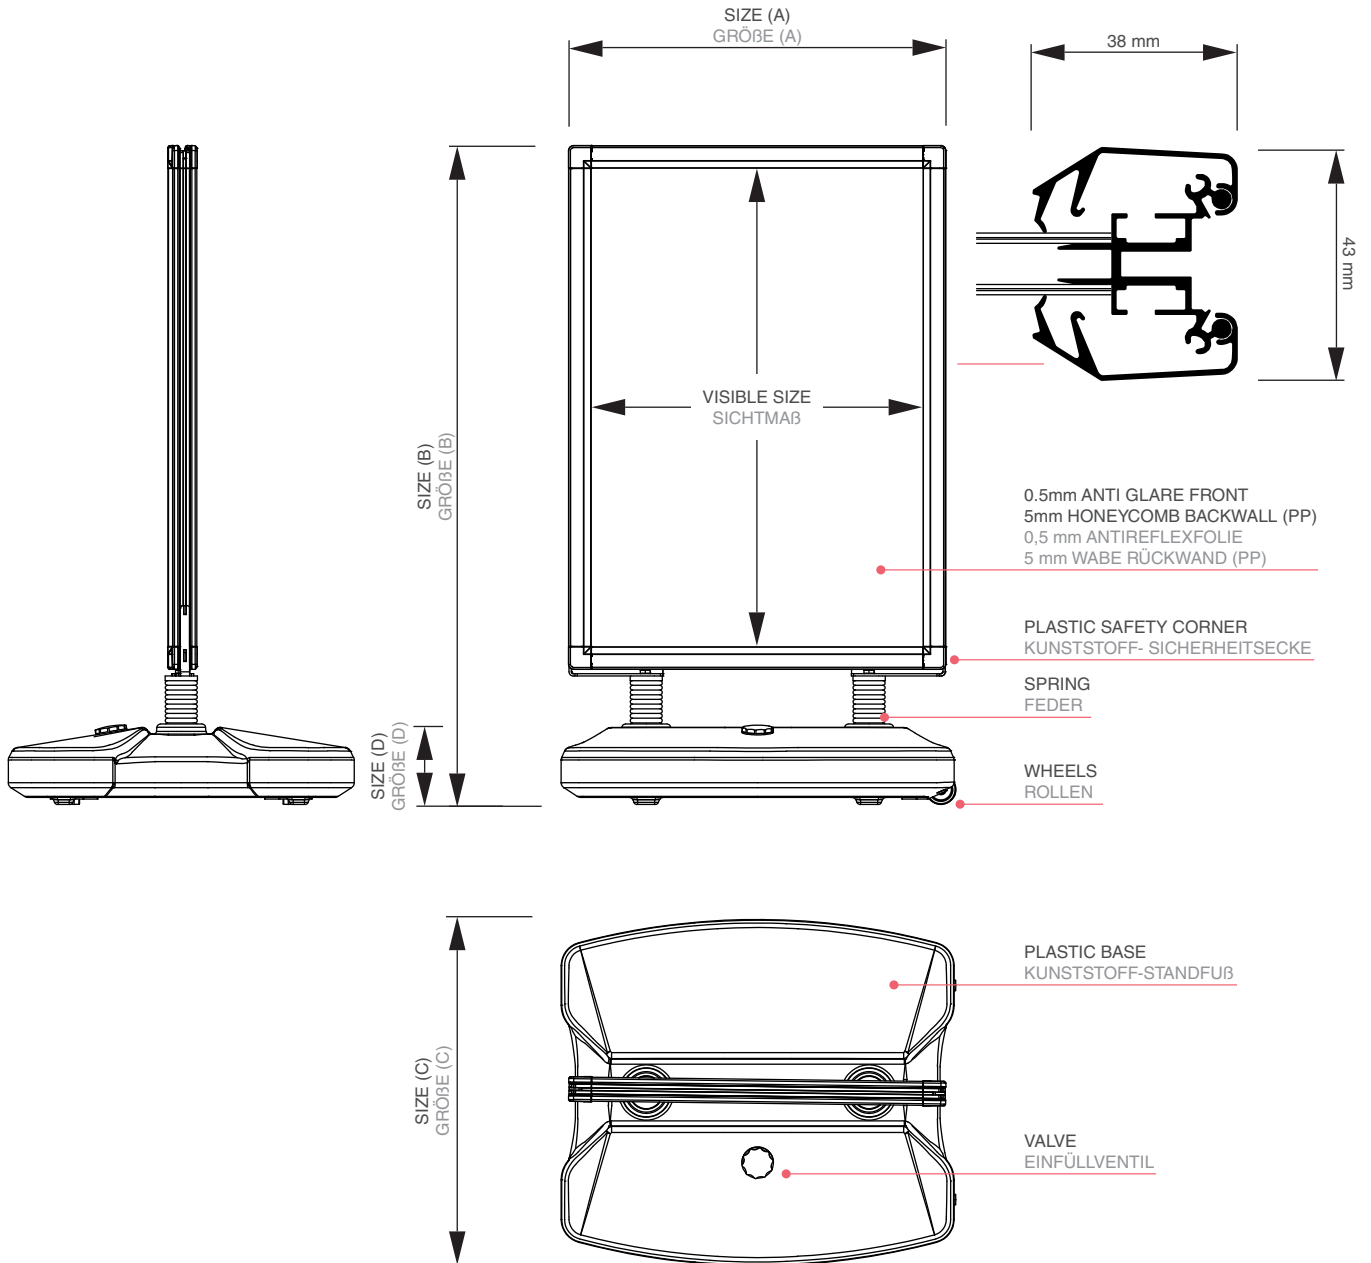

WINDTALKER® City

ACCESSORIES ZUBEHÖR

(TSWTG)
TOPCARD
TOPSCHILD

(WTGHOD)
LEAFLET HOLDER
PROSPEKTHALTER